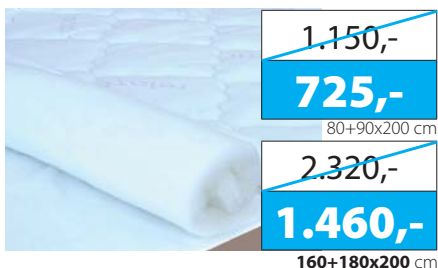

Topper MONI 160x200/180x200 cm

~~1.150,-~~
725,-
80+90x200 cm
~~2.320,-~~
1.460,-
160+180x200 cm

Výška topperu 2 cm, jádro obsahuje tvarostálé duté vlákno fibretex 400 gr/m² a úpletový prošitý potah aloe vera pratelný na 40 °C.