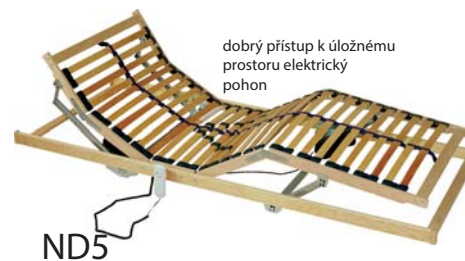

ND5

počet lamel: 28+5 kusů jakostních lamel
nastavení tuhosti + zpevňující popruh
pouzdra: výkyvná zdvojená
šířka roštu: **80/90 cm**
max. zatížení: **130 kg**

~~10.320,-~~
6.500,-