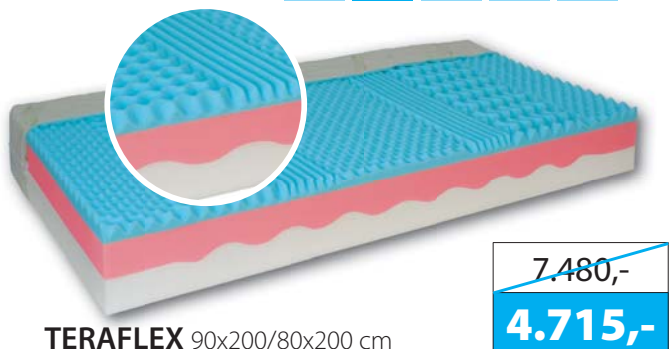

měkká tuhá

~~5.150,-~~
3.245,-

INFLEX 90x200/80x200 cm

Výška matrace cca **21 cm**. Nosnost do 130 kg. Úpletový potah aloe vera pratelný na 60°C. Sendvičová 7-zónová matrace je vyrobena z vysokých gramáží HR studených pěny. Oboustranná matrace s 2 typy tuhosti. Matrace zajišťuje ideální spánkové klima, komfort spánku a dlouhou životnost.

měkká tuhá

~~6.980,-~~
4.400,-

TERAFLEX 90x200/80x200 cm

Výška matrace je cca **21 cm**. Nosnost do 130 kg. Obsahuje visco paměťovou pěnu. Úpletový potah aloe vera pratelný na 60°C. Sendvičová 7-zónová matrace je vyrobena z vysokých gramáží HR studených pěny, na nichž spočívá deska z visco pěny s masážními nopy. Oboustranná matrace s 2 typy tuhosti. Matrace zajišťuje ideální spánkové klima, komfort spánku a dlouhou životnost.