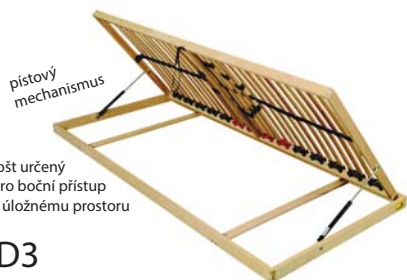

LAMELOVÉ ROŠTY PRO TOP EXCLUSIVE, ND3/ND4 v ceně postele

ND3

počet lamel: 28+5 kusů jakostních lamel
nastavení tuhosti + zpevňující popruh
pouzdra: výkyvná zdvojená
šířka roštu: **80/90 cm**
max. zatížení: **130 kg**

~~4.320,-~~
2.720,-