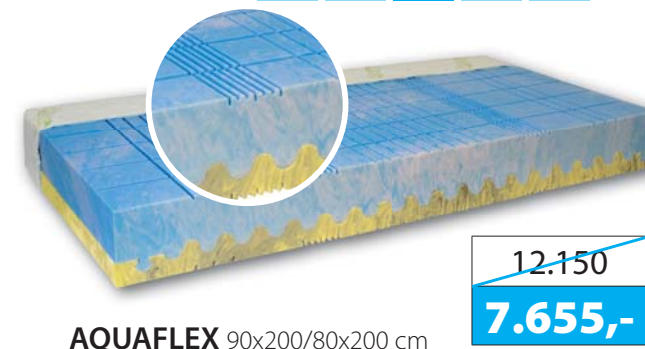

AQUAFLEX 90x200/80x200 cm

Výška matrace je cca **21 cm**. Nosnost 130 kg. Úpletový potah aloe vera pratelný na 60 °C. Matrace se skládá z vysoce objemových pěny, které jsou chráněny ochrannou známkou **PANTERA®** a **CELLFLEX®**. Tato luxusní matrace zajišťuje ideální klima, komfort spánku a dlouhou životnost.

měkká tuhá

~~12.150,-~~
7.655,-