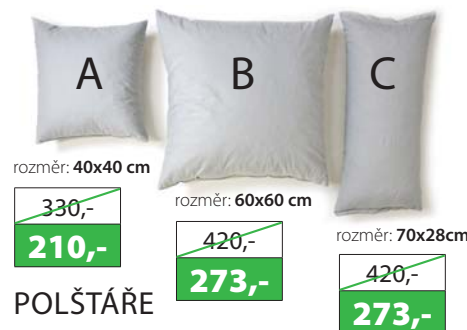

š/d/v (180): **188/217/145 cm**

* matrace a topper pro výše uvedenou modelovou řadu najdete na zadní straně katalogu

MARCO

rozměr ležací plochy: **180x200 cm/160x200 cm**
 (cena platí pro oba rozměry)
 výška ležací plochy dle nohou a matrací (vždy bez topperu):
59/64/64/70 cm
 celkové rozměry š/d/v (160): **168/214/148 cm**
 š/d/v (180): **188/214/148 cm**

~~10.320,-~~
6.500,-

VÝBĚR TVARU NOHOU A MOŘENÍ ŘADY TOP EXCLUSIVE

v ceně postele (nohy 1 - 2 výška 6 cm, nohy 3 - 6 výška 12 cm)

ELO

Rozměry nočního stolku v/d/h: (xx)/50/35 cm
(xx) výška dle typu postele např 41 cm
Noční stolek je možné umístit kdekoliv po celém obvodu rámu postele.

POLŠTÁŘE

V NABÍDCE PLĚD

rozměr: 250x70 cm

~~1.150,-~~
725,-

V NABÍDCE DENNÍ DEKA

rozměr: 230x240 cm

~~3.650,-~~
2.300,-

rozměr: 260x150 cm

~~2.920,-~~
1.838,-

HARME

Rozměry taburetu v/d/h: 40/101/33 cm
Potahová látka taburetu dle výběru postele.

FACILE

cena od **13.640,-**
kompletní ceny na straně číslo 11

* matrace a toppers pro výše uvedenou modelovou řadu najdete na zadní straně katalogu ** hloubka úložného prostoru pod lamelami je 24 cm *** výběr potahu, ELO, HARME, PLÉDU a DENNÍ DEKY ze všech látek bez příplatku