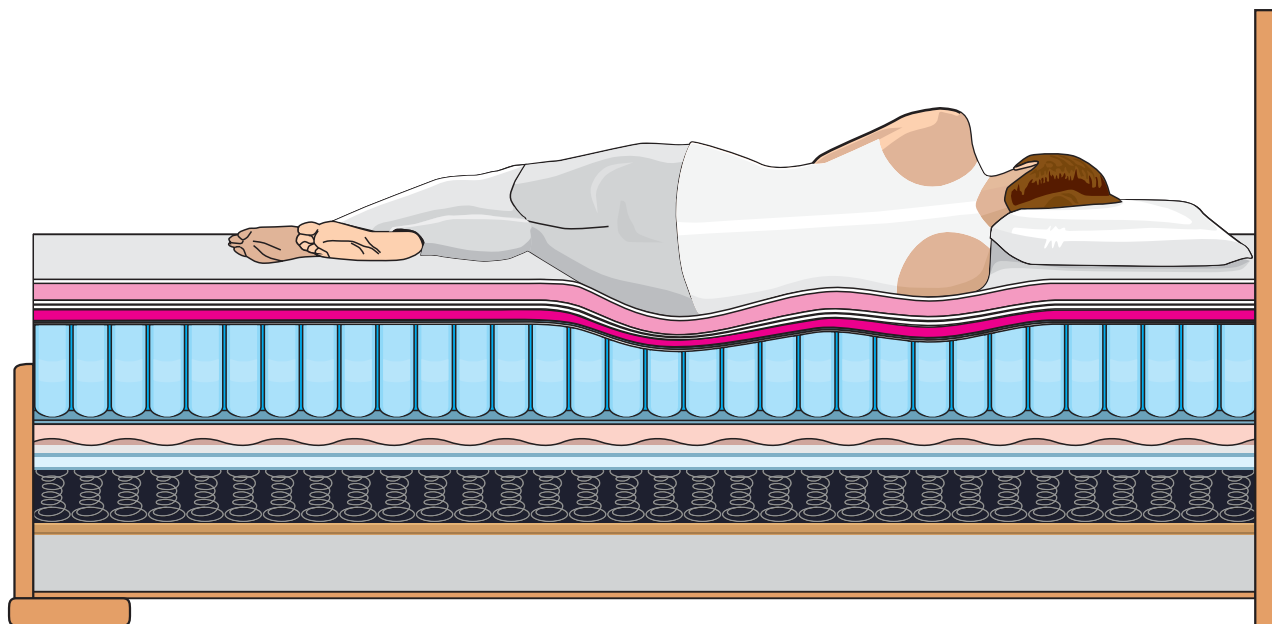

ŽÁDNÁ KOUZLA, JEN KVALITA

přes **40 cm** pružné hmoty

topper
 volně ložená matrace dle Vašeho výběru
 vzdušné pružinové jádro
 masivní rám s lamelami
 úložný prostor

MURANO

rozměr ležací plochy: **180x200 cm/160x200 cm**
 (cena platí pro oba rozměry)
 výška ležací plochy dle nohou a matrací (vždy bez topperu):
59/64/64/70 cm
 celkové rozměry š/d/v (160): **168/214/141 cm**
 š/d/v (180): **188/214/141 cm**