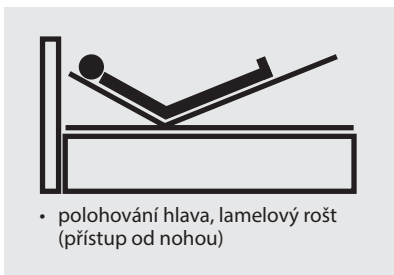

MODELOVÁ ŘADA

LUXUS

Postele modelové řady postelí LUXUS jsou jedinečným produktem, který za příznivou cenu nabízí rozumnou vyváženost mezi designem a komfortem.

BUĎTE KREATIVNÍ VÍME, ŽE MÁTE VKUS