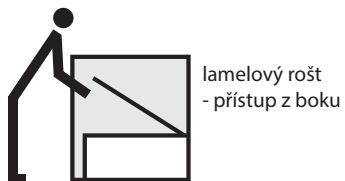

MODELOVÁ ŘADA

EXTRA

Základní modelová řada postelí EXTRA
vyrobena s ohledem na dobré užité
vlastnosti za nejnižší ceny.

Masivní lamelový rošt Vám zaručuje komfort spánku a delší životnost postele.

lamelový rošt
- přístup z boku