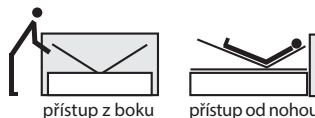

NOVÁ MODELOVÁ ŘADA PREMIUM

PREMIUM, nová modelová řada kontinentálních postelí nabízí maximální komfort a relaxaci. Ranní vstávání se Vám promění v radost, která provází tělo i duši po celý den. Postele **BOX SPRING** jsou známy už desítky let především z luxusních hotelů. Vaše postel bude originální kus. Individuální ruční zpracování a konstrukční kvalita řadí postel do kategorie **PREMIUM**. Vysoké postele Premium mají důmyslný systém odvětrávání a unikátní úložný prostor přístupný od nohou s možností polohování.

Radost z kvality není tajemstvím

K posteli doporučujeme matraci **CONTINENTAL**

Výška matrace je cca 21cm. Nosnost 130 kg. Úpletový potah **aloe vera** pratelný na 60 °C. Matrace obsahuje vzdušné **taštičkové jádro** vyrobené z 390 pružin, každá pružina je zašitá v textilní tašce. Oboustranná matrace s dvěma typy tuhostí z nichž jedna strana obsahuje visco 7 zónovou paměťovou pěnu s masážními nopy a druhá strana 7 zónovou HR studenou pěnu s masážními nopy vysoké gramáže. Čtyři odvětrávací otvory v bocích matrace zajišťují ideální odvětrávání a komfort spánku.

TOPPER

Vynikající doplněk pro každý typ matrace.

TOPPER je vhodný k ochraně matrace a komfortu spánku, který se stává luxusním zážitkem

Základní PREMIUM BOX SPRING

- okraj postele převyšuje základní **BOX SPRING** a zabraňuje takzvanému skluzu horní matrace. Duté vlákno a potahová látka změkčuje rám postele.

nosnost 140 kg

VÝBĚR TVARU NOHOU A MOŘENÍ ŘADY PREMIUM

v ceně postele (nohy 1 - 2 výška 6 cm, nohy 3 - 6 výška 12 cm)