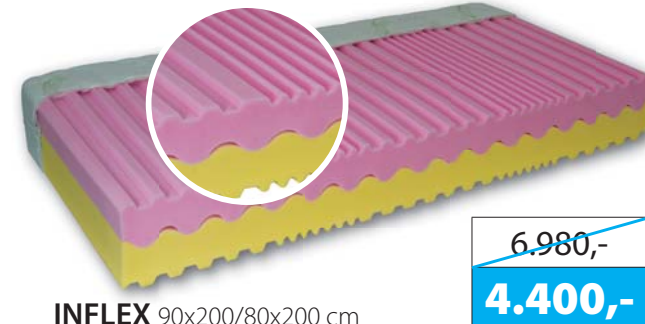

INFLEX 90x200/80x200 cm

Výška matrace cca **21 cm**. Nosnost do 130 kg. Úpletový potah aloe vera pratelný na 60°C. Sendvičová 7-zónová matrace je vyrobena z vysokých gramáží HR studených pěny. Oboustranná matrace s 2 typy tuhosti. Matrace zajišťuje ideální spánkové klima, komfort spánku a dlouhou životnost.

měkká tuhá

~~6.980,-~~
4.400,-