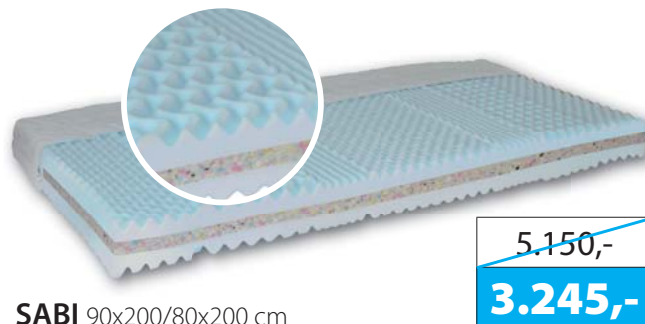

SABI 90x200/80x200 cm

Výška matrace cca **16 cm**. Nosnost do 110 kg. Froté pratelný potah na 60°C. Sendvičová 7-zónová matrace, střed z pojeného polyuretanu a dvě desky s masážními nopy, které zajišťují vzdušnost a velmi kvalitní spánkový komfort.

měkká tuhá

~~5.150,-~~
3.245,-