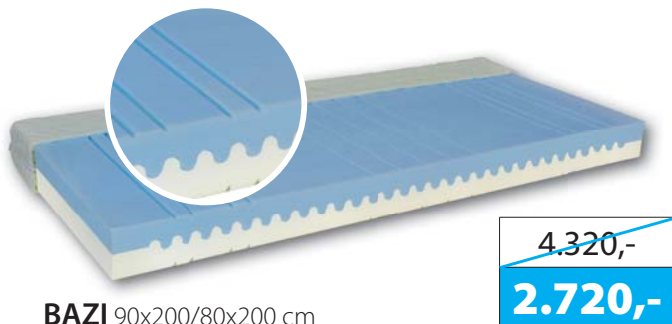

TOPPERY A MATRACE PRO ŘADY PREMIUM A TOP EXCLUSIVE A LUXUS **Matrace zakoupené s postelí jsou levnější.**

BAZI 90x200/80x200 cm

Výška matrace cca **16 cm**. Nosnost do 110 Kg. Froté pratelný potah na 60°C. 5-ti zónová matrace se skládá z polyuretanové pěny, konstrukce sendvičového typu. Oboustranná matrace s 2 typy tuhosti. Barvy všech jader matrací jsou pouze orientační.

měkká tuhá

~~4.320,-~~
2.720,-