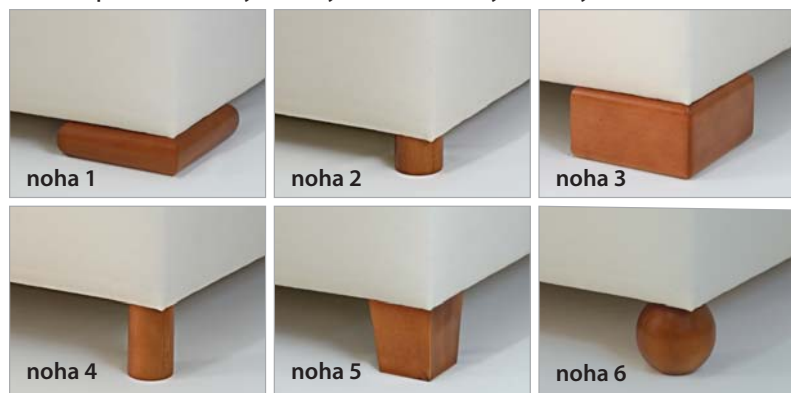

~~4.320,-~~
2.720,-

ND4

počet lamel: 28+5 kusů jakostních lamel
nastavení tuhosti + zpevňující popruh
pouzdra: výkyvná zdvojená
šířka roštu: **80/90 cm**
max. zatížení: **130 kg**

~~4.320,-~~
2.720,-

ND5

počet lamel: 28+5 kusů jakostních lamel
nastavení tuhosti + zpevňující popruh
pouzdra: výkyvná zdvojená
šířka roštu: **80/90 cm**
max. zatížení: **130 kg**

~~10.320,-~~
6.500,-

VÝBĚR TVARU NOHOU A MOŘENÍ ŘADY TOP EXCLUSIVE

v ceně postele (nohy 1 - 2 výška 6 cm, nohy 3 - 6 výška 12 cm)

ELO

Rozměry nočního stolku v/d/h: (xx)/50/35 cm
(xx) výška dle typu postele např 41 cm
Noční stolek je možné umístit kdekoliv po celém obvodu rámu postele.