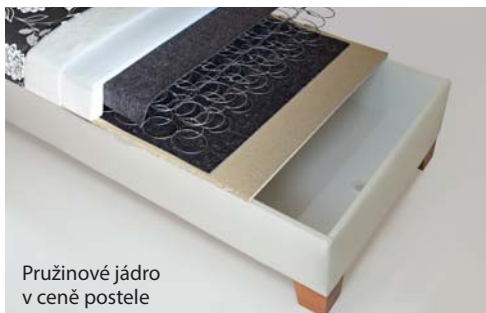

Polyuretanové jádro
v ceně postele

VÝBĚR LEHACÍCH PLOCH

Pružinové jádro
v ceně postele