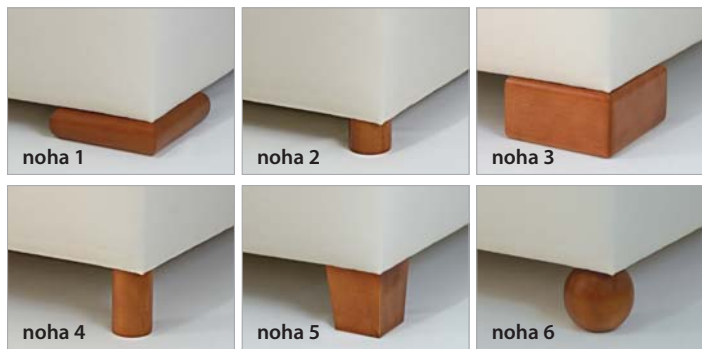

NOVÁ MODELOVÁ ŘADA PREMIUM

PREMIUM, nová modelová řada kontinentálních postelí nabízí maximální komfort a relaxaci. Ranní vstávání se Vám promění v radost, která provází tělo i duši po celý den. Postele **BOX SPRING** jsou známy už desítky let především z luxusních hotelů. Vaše postel bude originální kus. Individuální ruční zpracování a konstrukční kvalita řadí postel do kategorie **PREMIUM**. Vysoké postele Premium mají důmyslný systém odvětrávání a unikátní úložný prostor přístupný od nohou s možností polohování.

Radost z kvality není tajemstvím

K posteli doporučujeme matraci **CONTINENTAL**

Výška matrace je cca 21cm. Nosnost 130 kg. Úpletový potah **aloe vera** pratelný na 60 °C. Matrace obsahuje vzdušné **taštičkové jádro** vyrobené z 390 pružin, každá pružina je zašitá v textilní tašce. Oboustranná matrace s dvěma typy tuhostí z nichž jedna strana obsahuje visco 7 zónovou paměťovou pěnu s masážními nopy a druhá strana 7 zónovou HR studenou pěnu s masážními nopy vysoké gramáže. Čtyři odvětrávací otvory v bocích matrace zajišťují ideální odvětrávání a komfort spánku.

TOPPER

Vynikající doplněk pro každý typ matrace.

TOPPER je vhodný k ochraně matrace a komfortu spánku, který se stává luxusním zážitkem

Základní PREMIUM BOX SPRING

- okraj postele převyšuje základní **BOX SPRING** a zabraňuje takzvanému skluzu horní matrace. Duté vlákno a potahová látka změkčuje rám postele.

nosnost 140 kg

VÝBĚR TVARU NOHOU A MOŘENÍ ŘADY PREMIUM

v ceně postele (nohy 1 - 2 výška 6 cm, nohy 3 - 6 výška 12 cm)