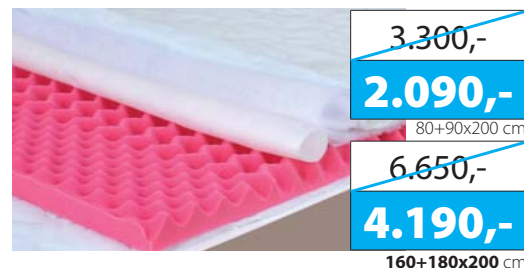

Topper AERO 160x200/180x200 cm

Výška topperu 6 cm, 7 zónové jádro obsahuje visco paměťovou pěnu s vzdušnými masážními nopy a úpletový snímatelný potah pratelný na 60 °C. Topper Aero zajišťuje komfort spánku.

~~3.300,-~~
2.090,-
80+90x200 cm
~~6.650,-~~
4.190,-
160+180x200 cm

Váš prodejce

Děkujeme za podporu československého výrobce a prodejce.

*Barevnost pěny se může lišit na základě výrobní šarže nebo změnou dodavatele. Barva nemá vliv na kvalitu matrace.