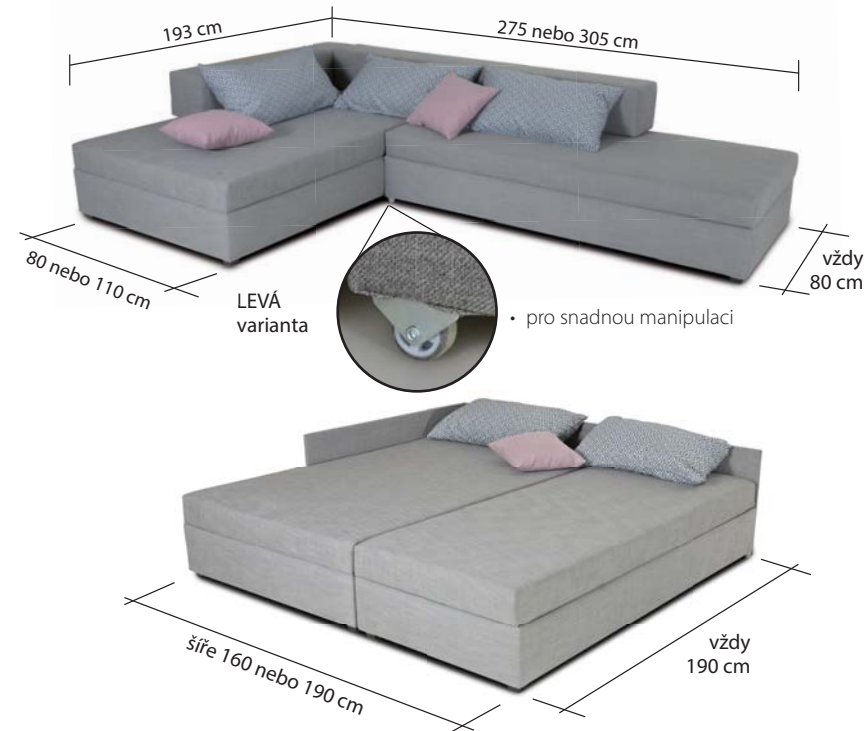

~~11.820,-~~
7.445,-
rozměr 110x200 cm

výška lehací plochy: **44/50 cm**
celkové rozměry š/d/v:
(110) **112/217/85 cm**
(140) **142/217/85 cm**

~~13.820,-~~
8.705,-
rozměr 140x200 cm

KLASIK 80/90 cm

- velký úložný prostor v bílém laminu, přístupný z boku postele s odvětrávacími otvory
- bez výběru nohou
- lamelový rošt (A) **410,-**, (B) **1.040,-**
- PUR nebo pružina, nebo jádro MANA + **515,-**, jádro BONO + **1.040,-**

~~6.150,-~~
3.875,-

rozměr lehací plochy: **90x200 cm** nebo **80x200 cm**
výška lehací plochy: **42 cm**

I DO MALÉHO BYTU PROSTORNÁ SEDAČKA-PROSTORNÁ POSTEL KE KAŽDODENNÍMU SPÁNKU

DOLCE

Prošíť povrchu postele i 5 kusů prátelných polštářů na zip ZDARMA, 1 kus pes Doli - neprodejný, jen pro krásu k nezaplacení