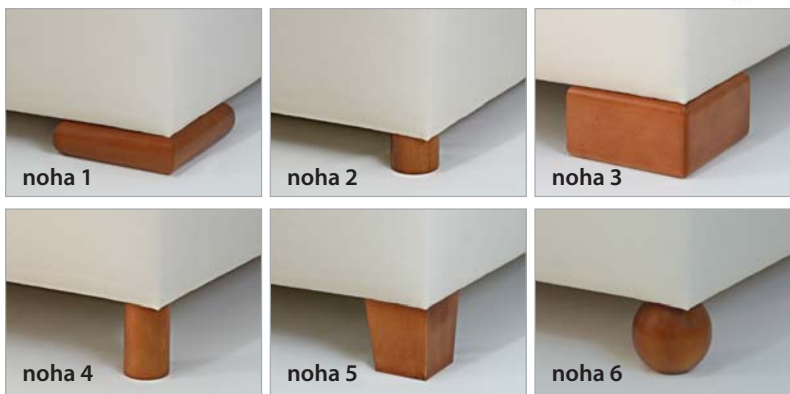

MODELOVÁ ŘADA

BOX SPRING EXTRA

ŽÁDNÁ KOUZLA, JEN KVALITA S DELŠÍ ŽIVOTNOSTÍ

cca **28 cm** pružné hmoty

POSTELE **BOX SPRING EXTRA** JE SYSTÉM SLOŽENÝ Z KVALITNÍCH MATERIÁLŮ, KTERÉ DOVOLUJÍ MAXIMÁLNÍ RELAXACI A ODPOČINEK.

Matrace

pružinová matrace s vyšší pevností má tvarovou stálost, je vzdušná s nadstandardní výškou

Rám postele

je velmi pevný a nabízí velký úložný prostor, nosnost postele 2 x 130 kg

*Barevnost pěn se může lišit na základě výrobní šarže anebo změnou dodavatele. Barva nemá vliv na kvalitu matrace.

VÝBĚR TVARU NOHOU A MOŘENÍ ŘADY **BOX SPRING EXTRA** v ceně postele (nohy 1-2 výška 6 cm, nohy 3-6 výška 12 cm)

Horní matrace (TOPPER EXTRA) je v ceně výrobku.

Postel lze objednat bez TOPPERU EXTRA - sleva na dvoupostel je **1050,- Kč** a na váleudu **525,- Kč**