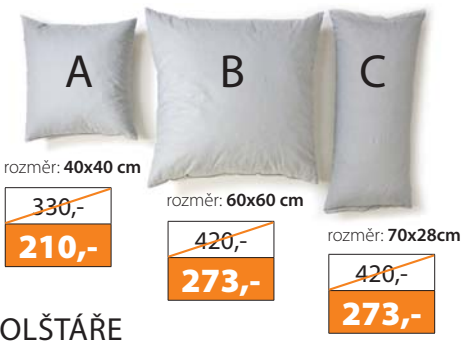

VÝBĚR TVARU NOHOU A MOŘENÍ ŘADY EXTRA

v ceně postele (nohy 1 - 2 výška 6 cm, nohy 3 - 6 výška 12 cm)

noha 1

noha 2

noha 3

noha 4

noha 5

noha 6

A
přírodní barva

B
moření třešeň

C
moření ořech

D
moření stříbrné

E
moření černé

novinka

BUĎTE KREATIVNÍ VÍME, ŽE MÁTE VKUS

Máte na výběr až **200 druhů** potahových látek v ceně postele (všechny bez příplatku).

rozměr: 40x40 cm

~~330,-~~
210,-

rozměr: 60x60 cm

~~420,-~~
273,-

rozměr: 70x28cm

~~420,-~~
273,-

POLŠTÁŘE

Index tuhosti