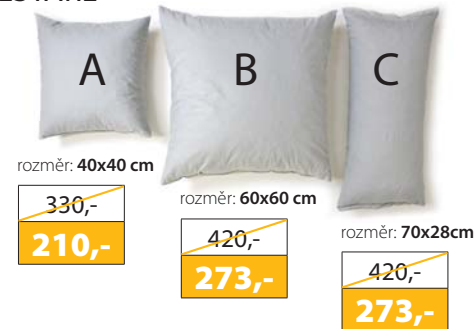

rozměr: 40x40 cm

~~330,-~~
210,-

rozměr: 60x60 cm

~~420,-~~
273,-

rozměr: 70x28cm

~~420,-~~
273,-

HARME

Rozměry taburetu v/d/h: **40/101/33 cm**
Potahová látka taburetu dle výběru postele.

VÝBĚR TVARU NOHOU A MOŘENÍ ŘADY **BOX SPRING EXTRA** v ceně postele (nohy 1-2 výška 6 cm, nohy 3-6 výška 12 cm)

Horní matrace (TOPPER EXTRA) je v ceně výrobku.

Postel lze objednat bez TOPPERU EXTRA - sleva na dvoupostel je **1050,- Kč** a na váleudu **525,- Kč**

Horní matrace **TOPPER EXTRA**,
pratelný snímatelný potah Aloe Vera
Jádro z HR studené pěny
Tloušťka cca 6 cm

Lamelový rošt
z masivního dřeva
výrazně přispívá k pohodlí
a životnosti postele

BUĎTE KREATIVNÍ VÍME, ŽE MÁTE VKUS

Máte na výběr až **200 druhů** potahových látek v ceně postele (všechny bez příplatku).

POLŠTÁŘE

PLÉD rozměr: 250x70 cm

DIVA

rozměr lehací plochy
180x200 cm nebo **160x200 cm** jsou za stejnou cenu.
výška lehací plochy: cca **57/63 cm**
celkové rozměry DIVA š/d/v:
(180) **182/210/115 cm**
(160) **162/210/115 cm**