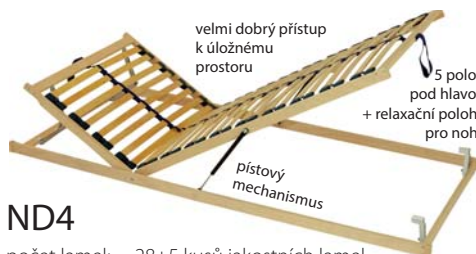

ND4

počet lamel: 28+5 kusů jakostních lamel
nastavení tuhosti + zpevňující popruh
pouzdra: výkyvná zdvojená
šířka roštu: **80/90 cm**
max. zatížení: **130 kg**

~~4.320,-~~
2.720,-